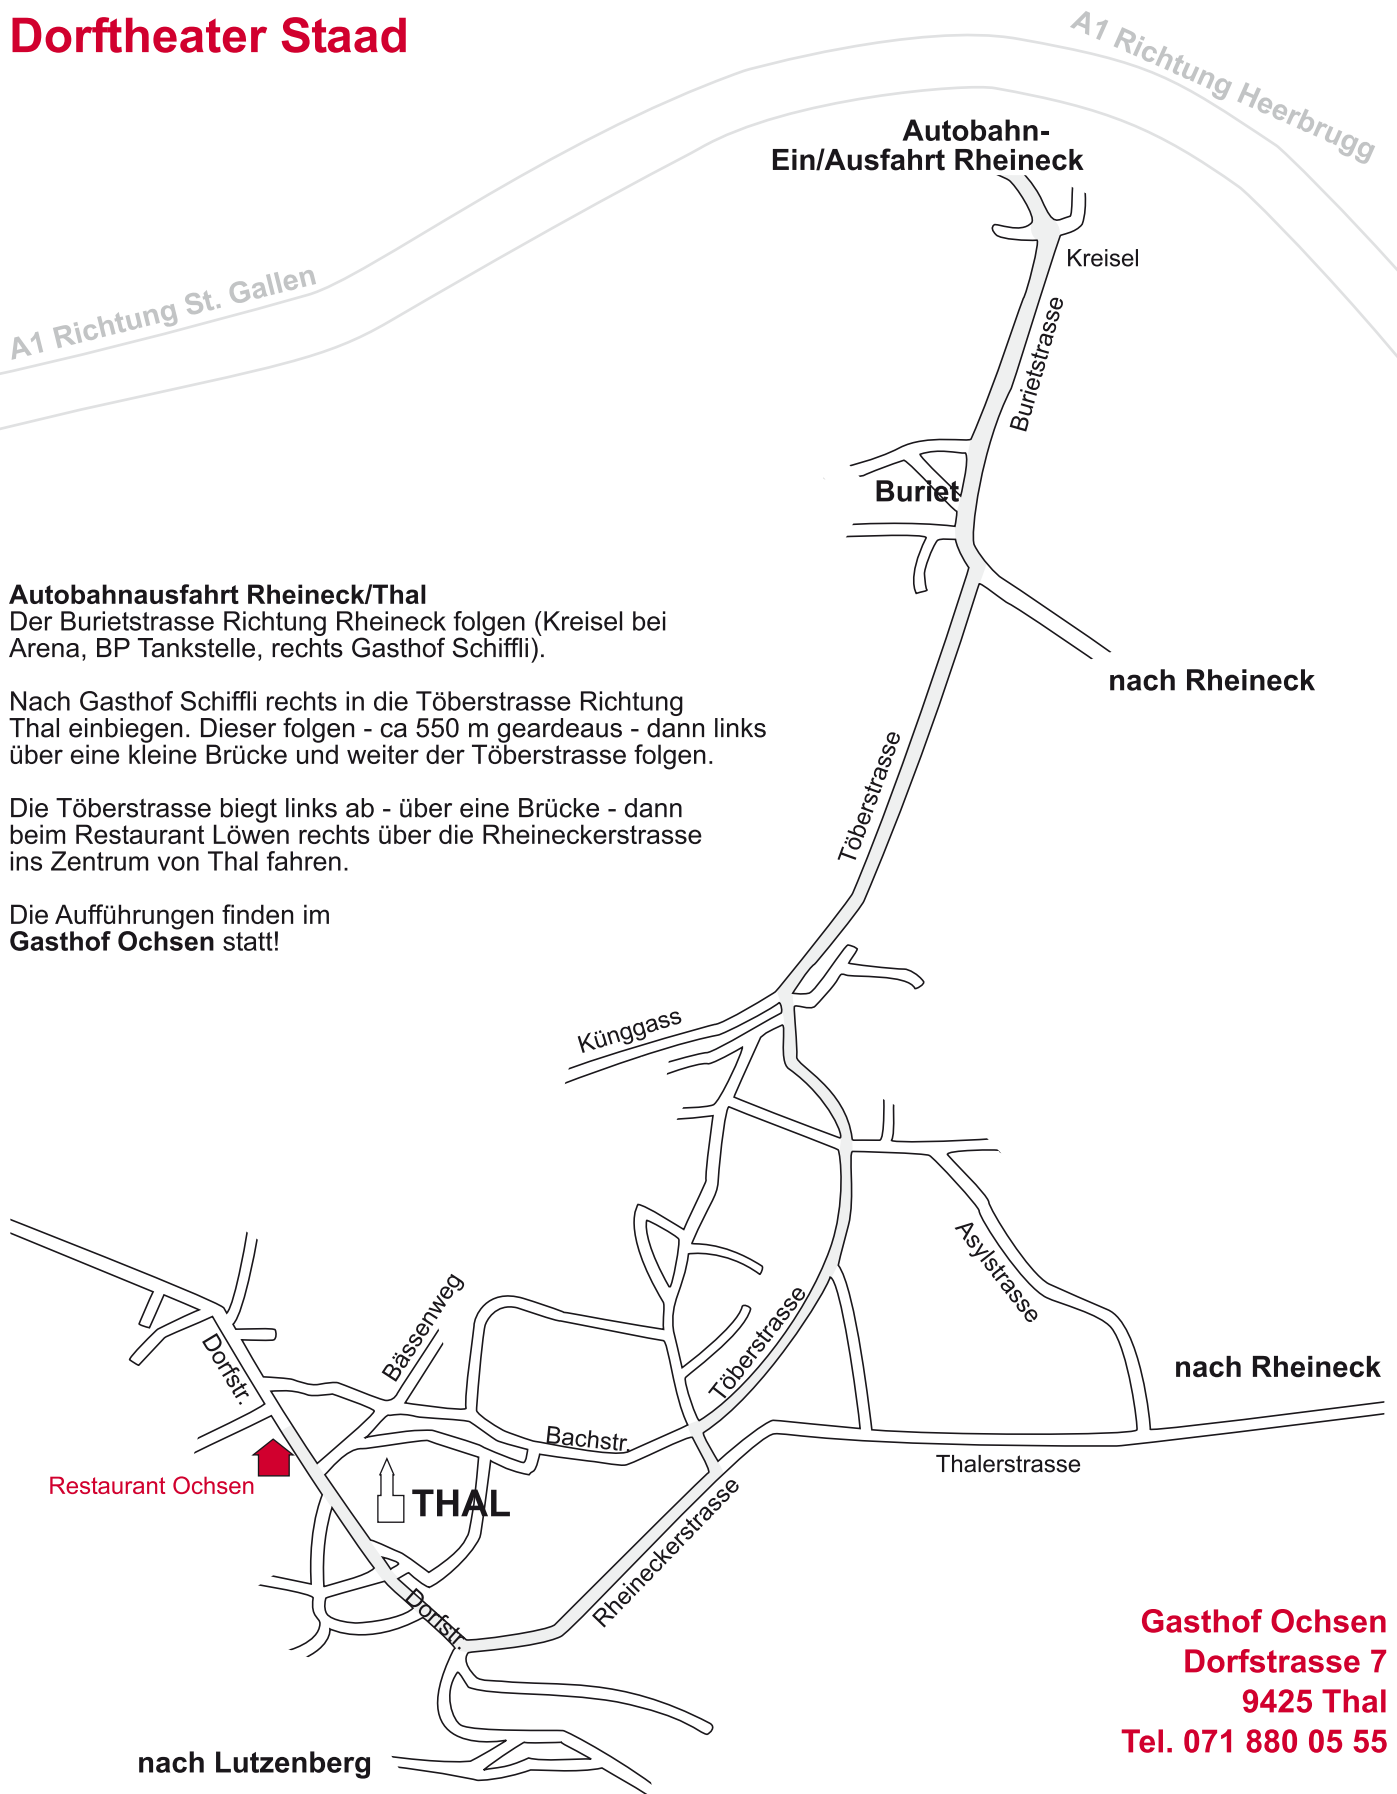

# Wegbeschreibung zum Gasthof Ochsen Dorftheater Staad

## Dorftheater Staad

### Autobahnausfahrt Rheineck/Thal

Der Burielstrasse Richtung Rheineck folgen (Kreisel bei Arena, BP Tankstelle, rechts Gasthof Schiffli).

Nach Gasthof Schiffli rechts in die Töberstrasse Richtung Thal einbiegen. Dieser folgen - ca 550 m geradeaus - dann links über eine kleine Brücke und weiter der Töberstrasse folgen.

Die Töberstrasse biegt links ab - über eine Brücke - dann beim Restaurant Löwen rechts über die Rheineckerstrasse ins Zentrum von Thal fahren.

Die Aufführungen finden im **Gasthof Ochsen** statt!

**Gasthof Ochsen**  
Dorfstrasse 7  
9425 Thal  
Tel. 071 880 05 55